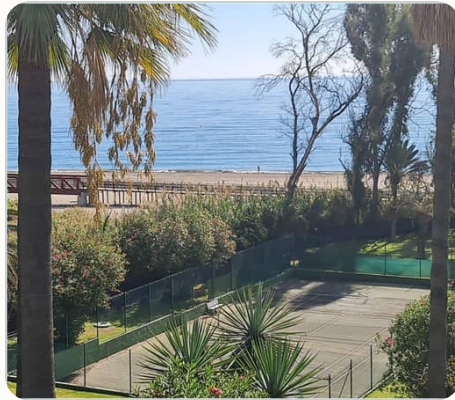

REFERENCIA: CL000031

Exclusiva casa adosada frente al mar.

El Velerín, Estepona, MALAGA

3.500.000 €

TIPO	CATEGORÍA	UBICACIÓN
Adosado	Casa / Chalet	El Velerín, Estepona, MALAGA

ESPECIFICACIONES

7
DORMITORIOS

3
BAÑOS

520 m²
CONSTRUIDOS

510 m²
INTERIORES

—
PARCELA

—
TERRAZA

Descripción

COSTALIFE INMOBILIARIA

Espectacular vivienda muy bien ubicada, con amplios espacios, que nace de la unión de dos casas al mismo nivel, con incomparables vistas al mar desde todas sus estancias.

Calefacción

Calefacción central

Hidromasaje

Galería

Exclusiva casa adosada frente al mar. · Referencia: CL000031

Escanea para ver el anuncio completo